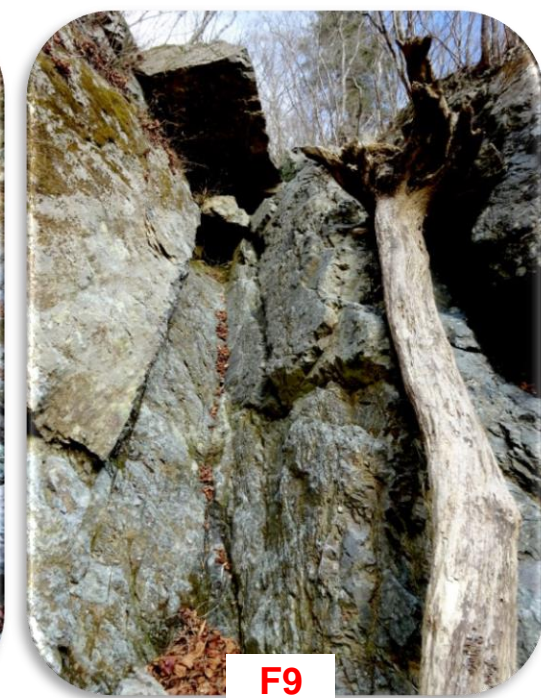

F3

F7 埋没

F10 左

F10 右

F1 上部

F6

F9 上部

F8 上部の沢

F1

F4

F9

F8 埋没

朝の表丹沢

令和元年末の源次郎沢

2019. 12. 29 撮影