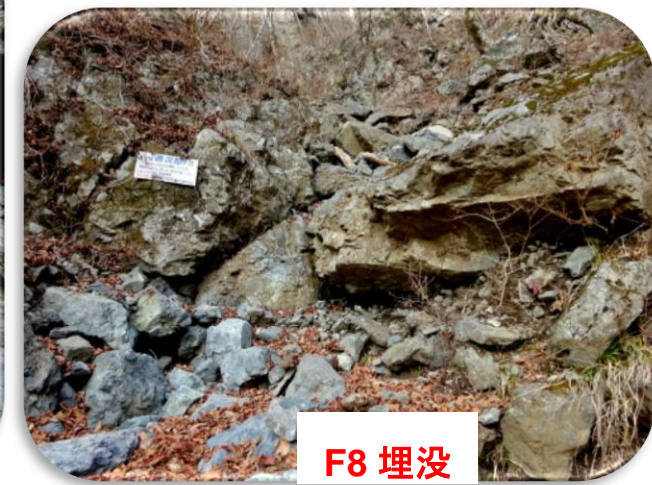

F3

F7 埋没

F10 左

F10 右

F1 上部

F6

F9 上部

F8 上部の沢

F1

F4

F9

F8 埋没

朝の表丹沢

令和元年末の源次郎沢

2019. 12. 29 撮影