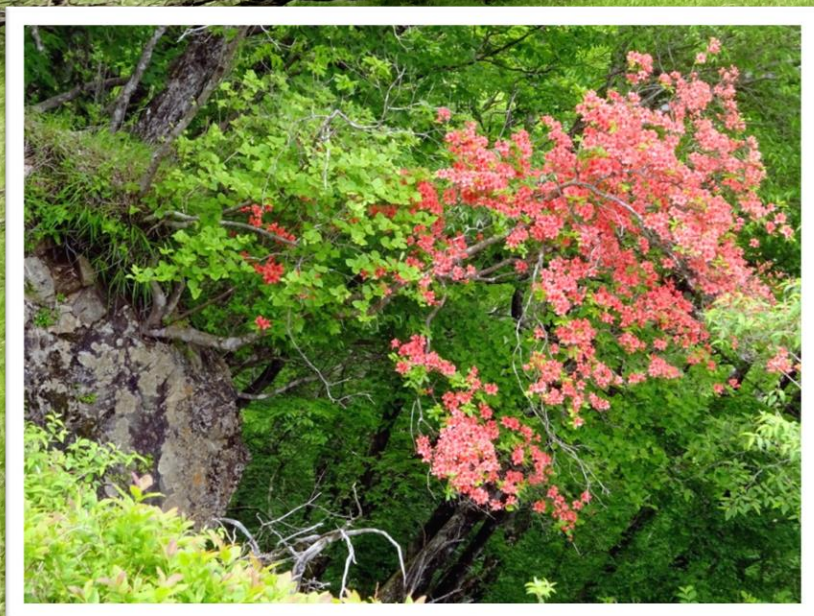

三ノ塔

烏尾山

三ノ塔尾根

仲尾根

烏尾尾根

ヤマツツジ

2021.5.29 源次郎尾根の花