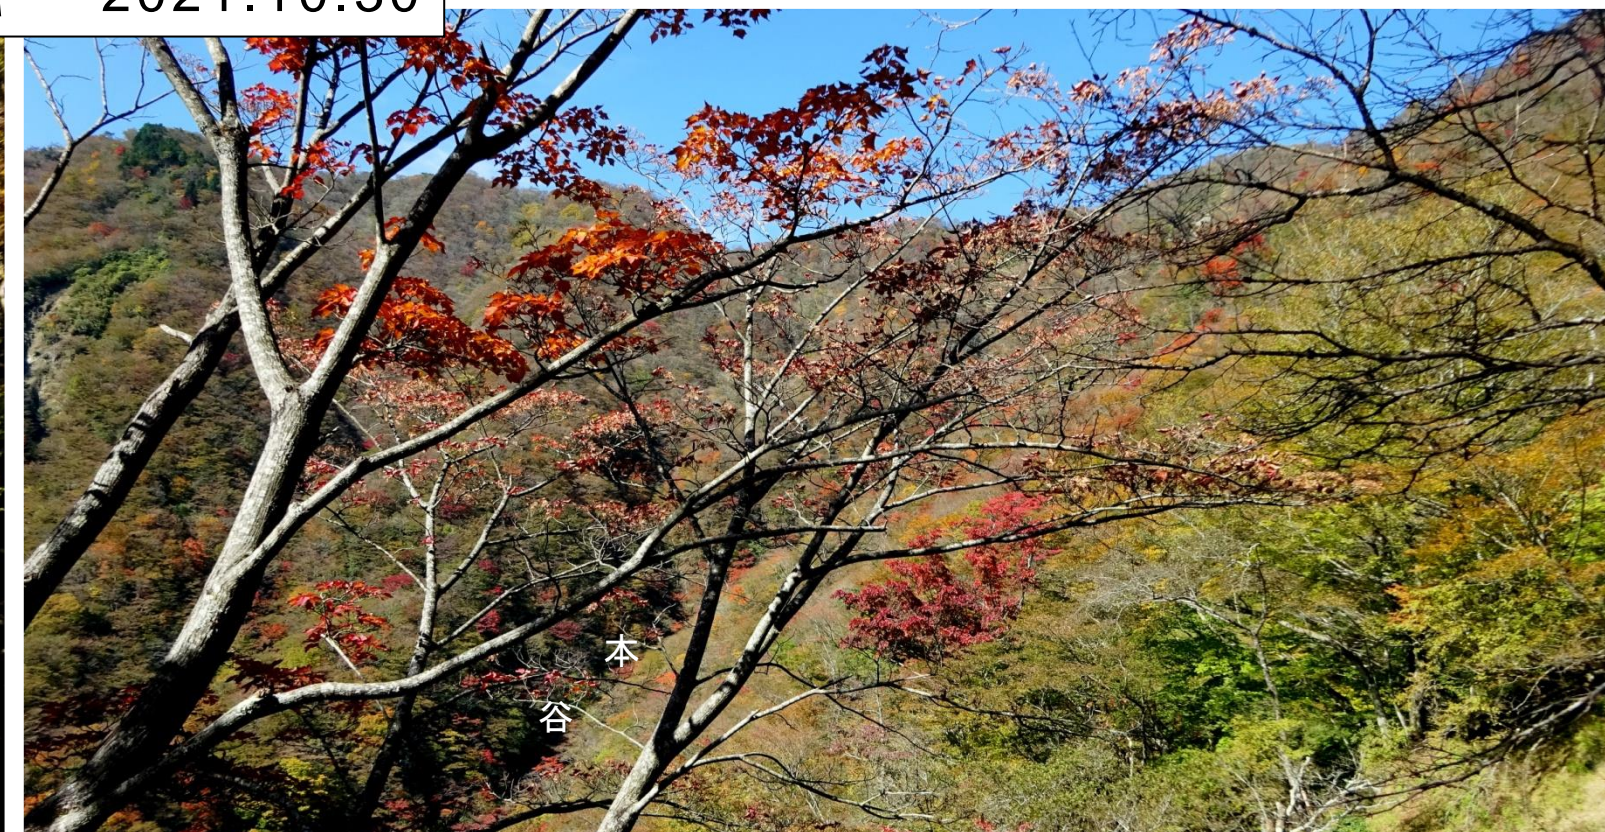

作治小屋

水  
無  
川  
本  
谷

秋の水無川本谷 2021.10.30

水無川本谷 F5 の上

本  
谷